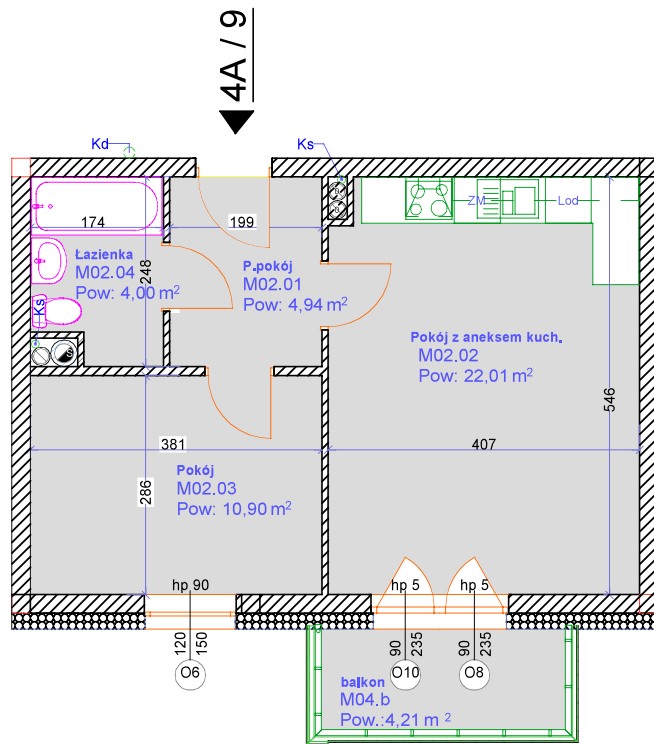

Brzeska 4A / 9

Parter klatka 4A

Mieszkanie M9

Powierzchnia - 41,85 m²

Cena -,.... zł

Lokalizacja

UWAGI:

1. Zastrzegamy sobie możliwość zmiany w układzie mieszkania i podanych powierzchniach.
2. Wymiary podano w świetle ścian w stanie surowym
3. Wyposażenie i wykończenie lokalu stanowi przykładową aranżację i ma charakter orientacyjny.